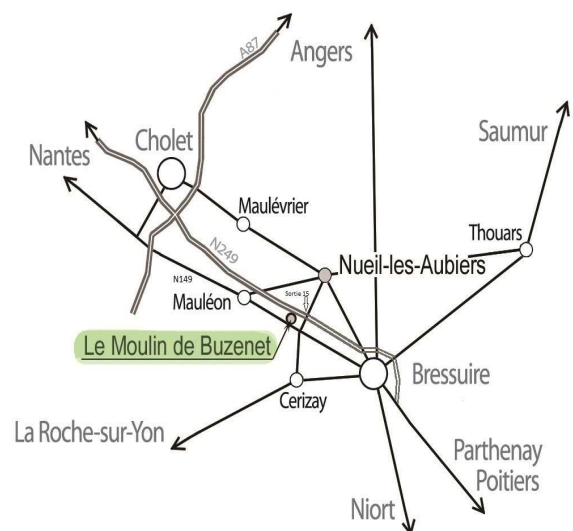

« Cerizay, Le Pin » (D 33)

Au 2ème Rond Point d'accès à la 2x2 voies, prendre tout droit direction

« Cerizay, Le Pin » (D 33)

Au Rond Point suivant, prendre à droite la direction « Rorthais » (N 149)

Entrer dans « Le Peux - Commune Le Pin »

Prendre aussitôt la 2ème petite route à droite, en suivant les panneaux

« Moulin de Buzenet »

Position GPS :

N : 46,89387 — O : 0,63840