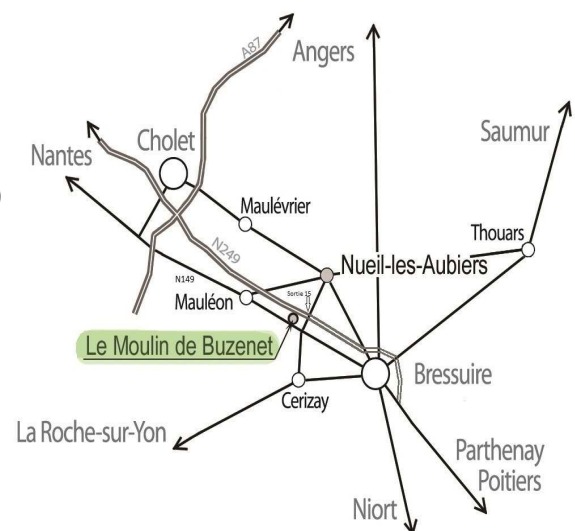

En venant de Cholet et Nantes :

Prendre direction « Poitiers » (N 249)
Prendre la sortie n°15 « Cerizay, Le Pin »
Au Rond Point prendre à droite direction « Cerizay, le Pin » (D 33)
Au Rond Point suivant, prendre à droite la direction « Rorthais » (D 149)
Entrer dans « Le Peux - Commune Le Pin »
Prendre aussitôt la 2ème petite route à droite, en suivant les panneaux
« Moulin de Buzenet »

En venant de Mauléon:

Prendre direction « Rorthais » (N 149)
Traverser « Rorthais » (N 149)
Entrer dans « Le Peux - Commune Le Pin »
Avant la sortie du village, tourner à gauche, en suivant les panneaux
« Moulin de Buzenet »

En venant de Bressuire et Poitiers

Prendre direction « Mauléon - Nantes » (N 249)
Prendre la sortie n°15 « Nueil Les Aubiers, Le Pin »
Au Rond Point prendre à gauche direction « Cerizay, le Pin » (D 33)
Au Rond Point suivant aller tout droit direction « Cerizay, le Pin » (D 33)
Au Rond Point suivant, prendre à droite la direction « Rorthais » (N 149)
Entrer dans « Le Peux - Commune Le Pin »
Prendre aussitôt la 2ème petite route à droite, en suivant les panneaux
« Moulin de Buzenet »

En venant du centre ville de Nueil les Aubiers :

Prendre direction « Cerizay » (D 33)
Une fois sorti du village, au Rond Point d'accès à la rocade, continuer
tout droit direction « Cerizay » (D 33)
Au 1er Rond Point d'accès à la 2x2 voies, prendre tout droit direction
« Cerizay, Le Pin » (D 33)
Au 2ème Rond Point d'accès à la 2x2 voies, prendre tout droit direction
« Cerizay, Le Pin » (D 33)
Au Rond Point suivant, prendre à droite la direction « Rorthais » (N 149)
Entrer dans « Le Peux - Commune Le Pin »
Prendre aussitôt la 2ème petite route à droite, en suivant les panneaux
« Moulin de Buzenet »